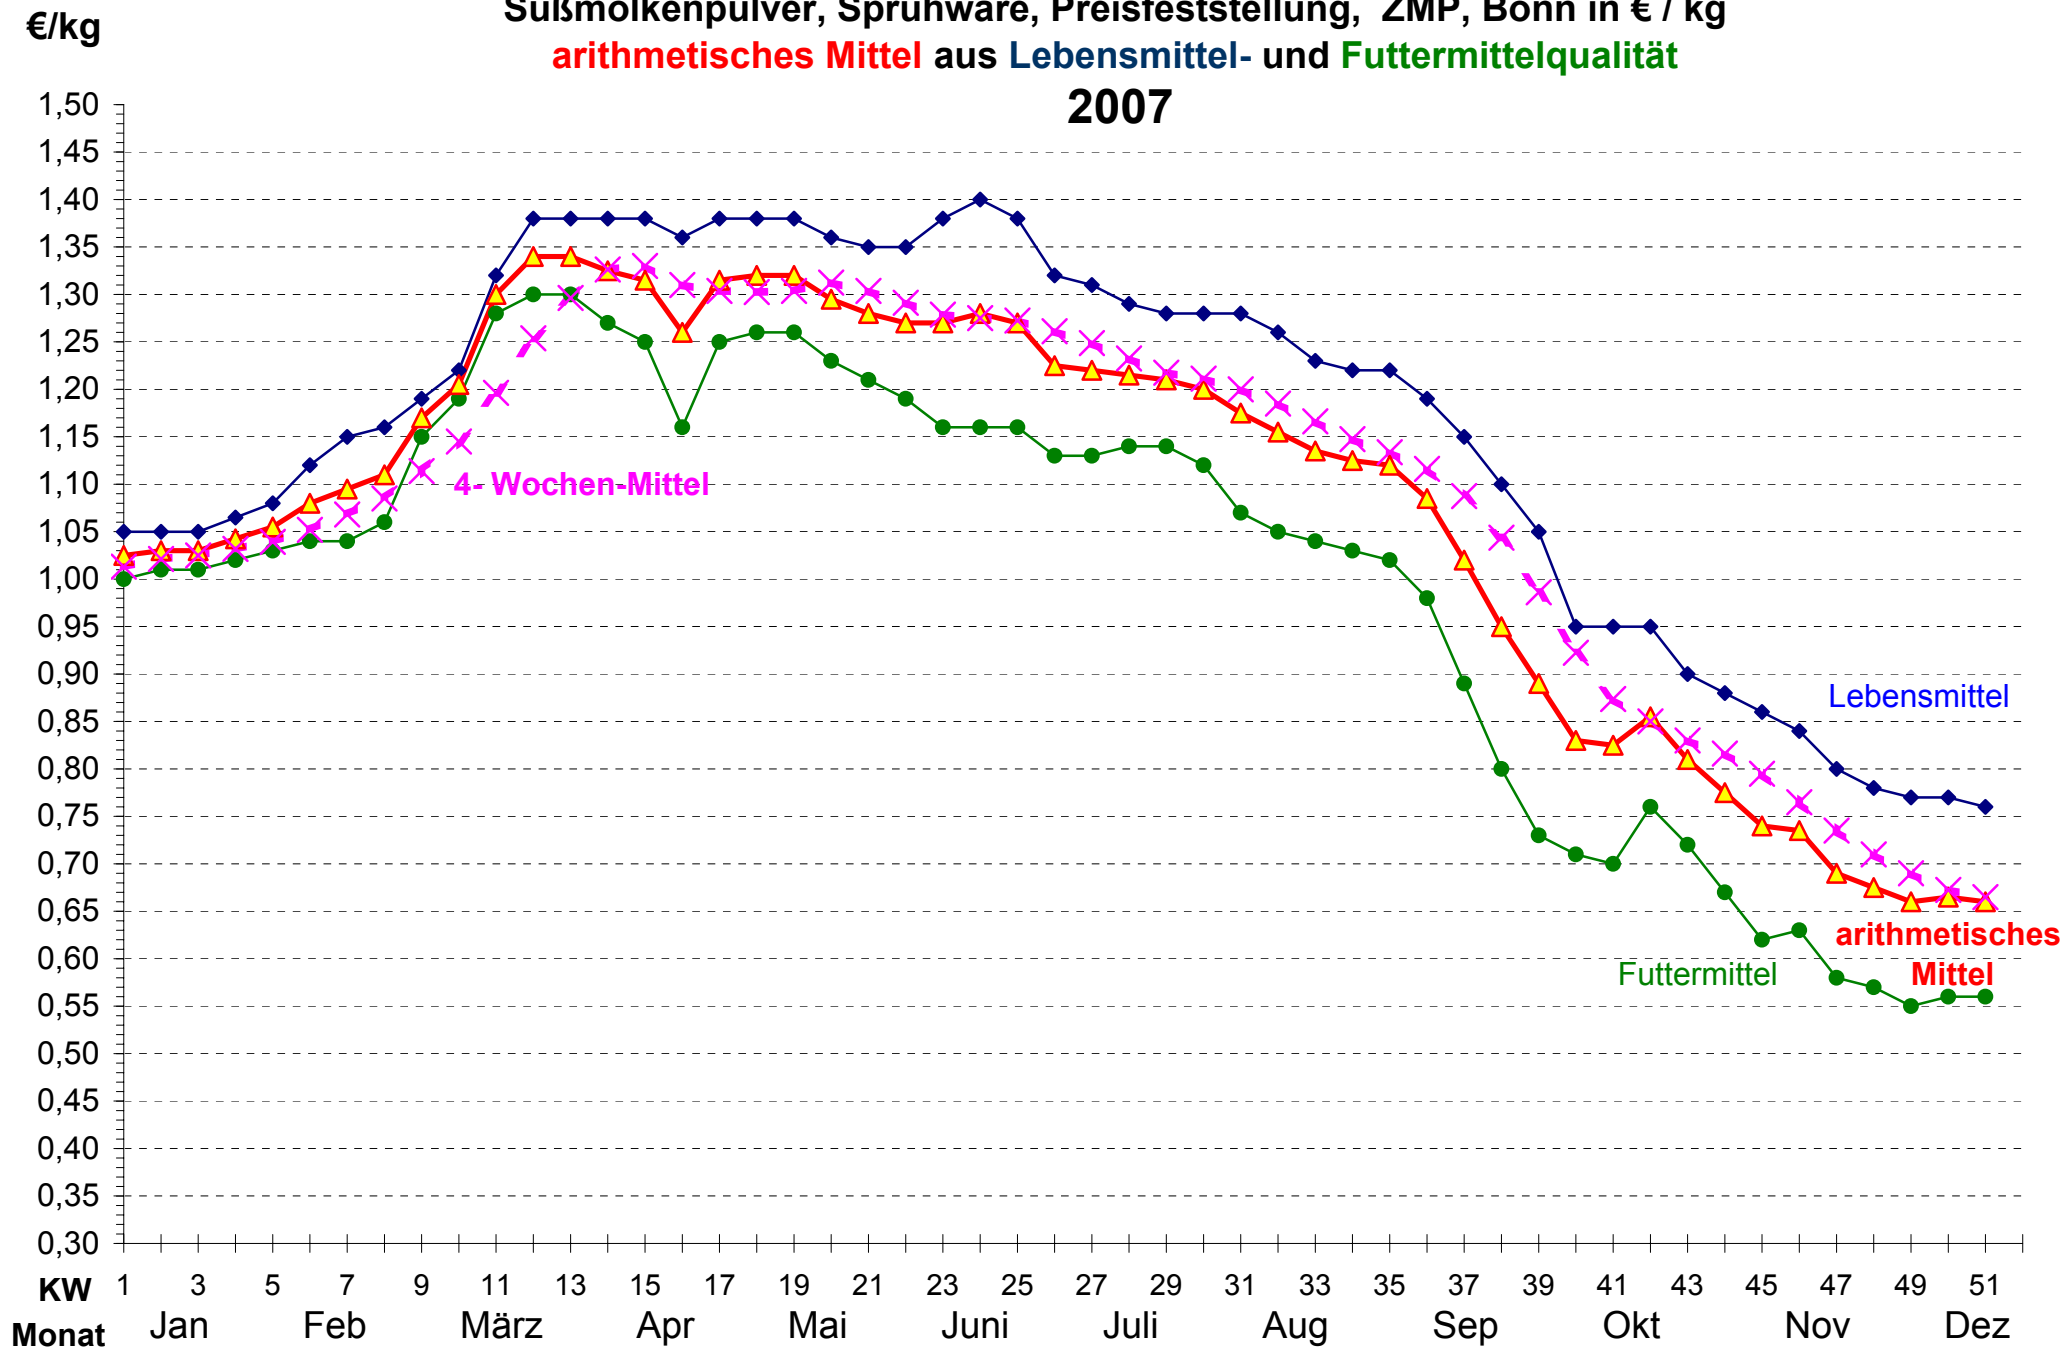

Süßmolkenpulver, Sprühware, Preisfeststellung, ZMP, Bonn in € / kg

arithmetisches Mittel aus **Lebensmittel-** und **Futtermittelqualität**

2008

Süßmolkenpulver, Sprühware, Preisfeststellung, ZMP, Bonn in € / kg

arithmetisches Mittel aus **Lebensmittel-** und **Futtermittelqualität**

2007

Süßmolkenpulver, Sprühware, mittlere Preisfeststellung ZMP, Bonn in € / kg

arithmetisches Mittel aus **Lebensmittel-** und **Futtermittelqualität**

2006

Süßmolkenpulver, Sprühware, mittlere Preisfeststellung ZMP, Bonn in € / kg
arithmetisches Mittel aus **Lebensmittel-** und **Futtermittelqualität**
2005