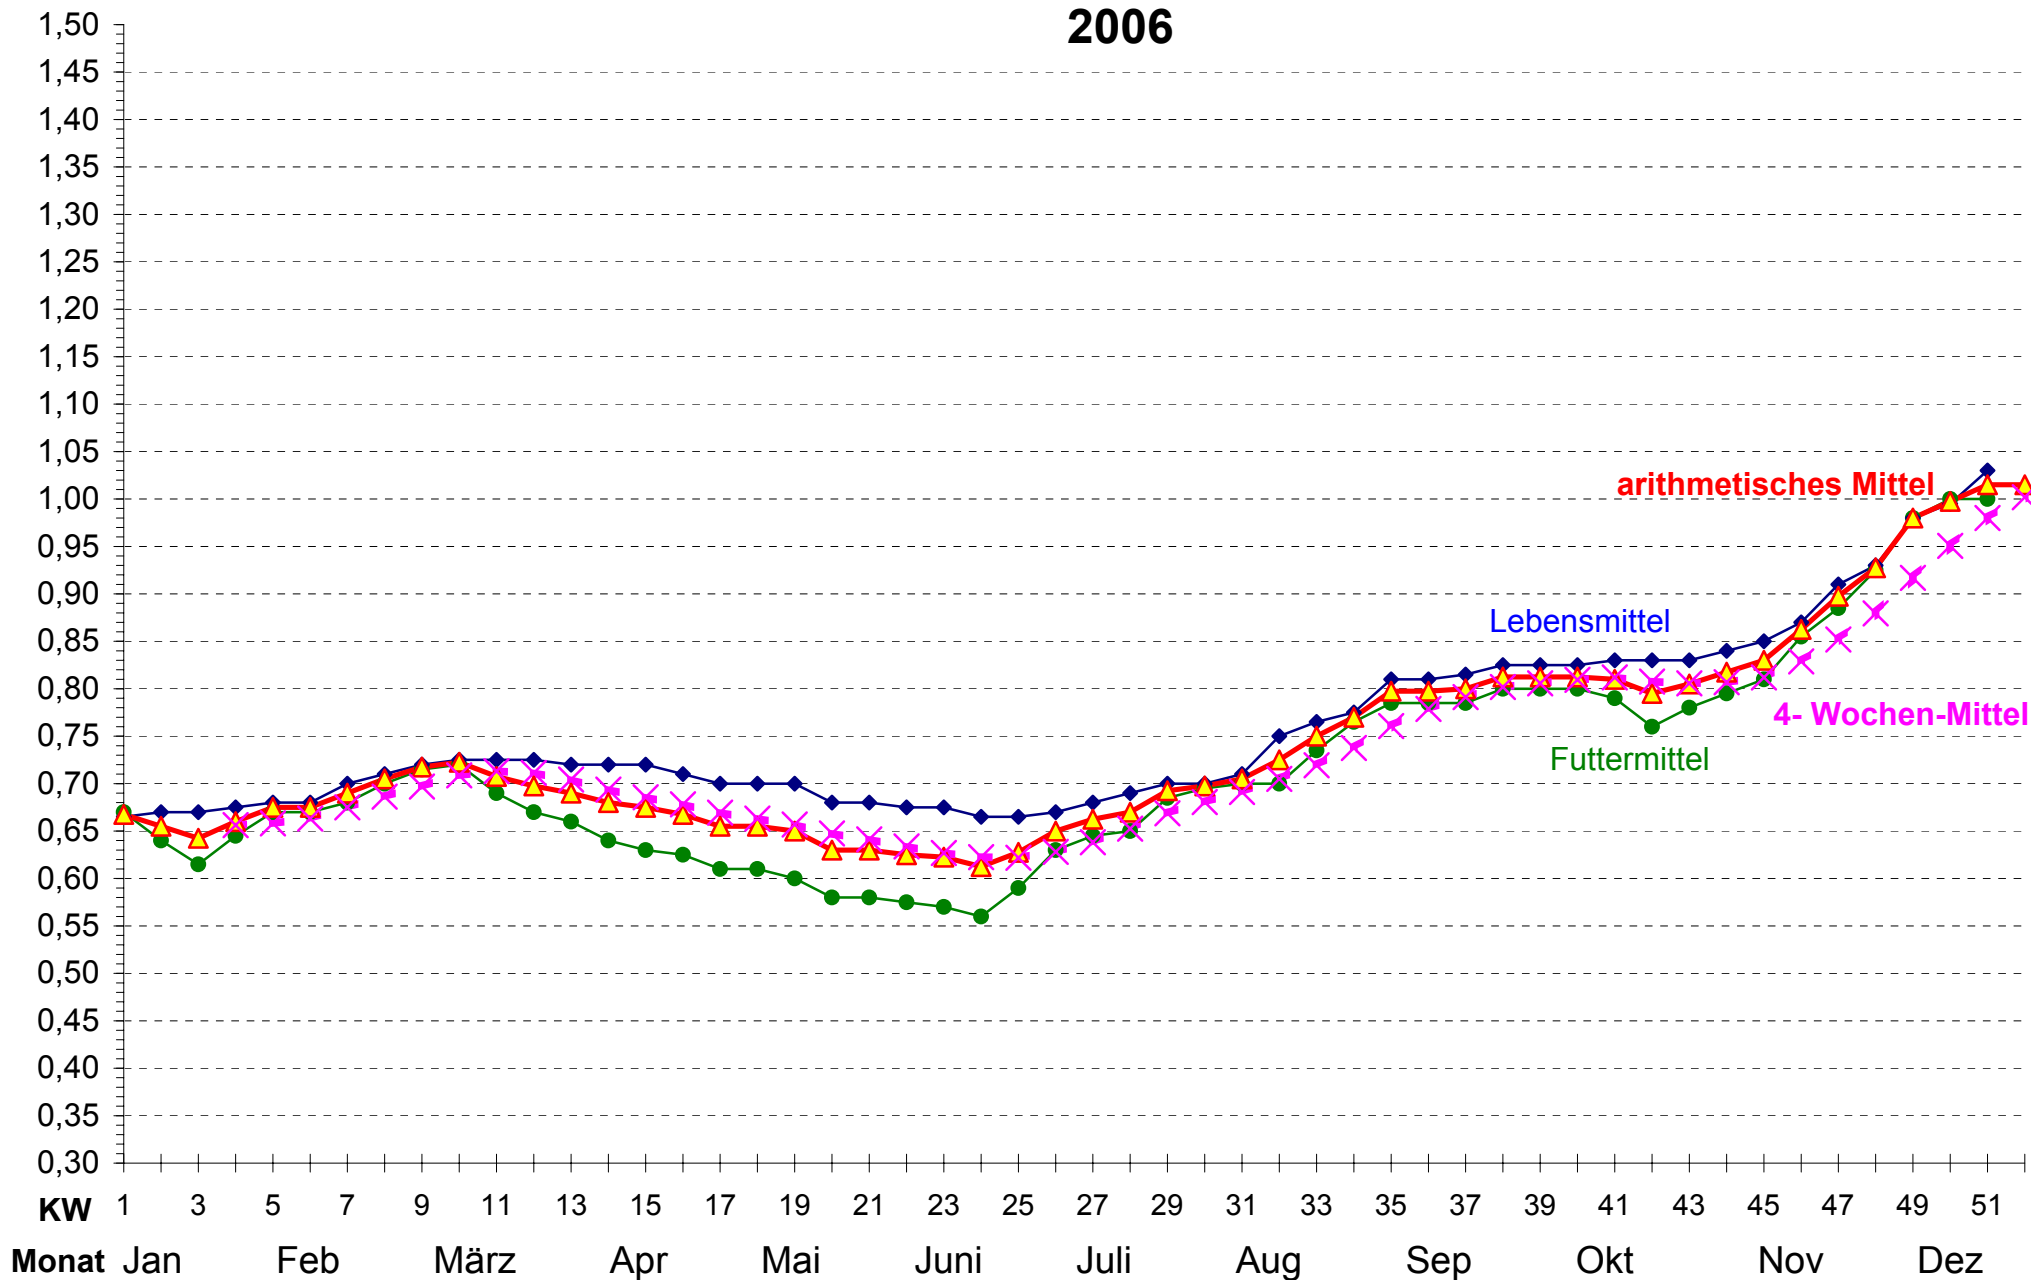

Süßmolkenpulver, Sprühware, Preisfeststellung, ZMP, Bonn in € / kg

arithmetisches Mittel aus **Lebensmittel-** und **Futtermittelqualität**

2008

Süßmolkenpulver, Sprühware, Preisfeststellung, ZMP, Bonn in € / kg

arithmetisches Mittel aus **Lebensmittel-** und **Futtermittelqualität**

2007

Süßmolkenpulver, Sprühware, mittlere Preisfeststellung ZMP, Bonn in € / kg

arithmetisches Mittel aus **Lebensmittel-** und **Futtermittelqualität**

2006

Süßmolkenpulver, Sprühware, mittlere Preisfeststellung ZMP, Bonn in € / kg
arithmetisches Mittel aus **Lebensmittel-** und **Futtermittelqualität**
2005