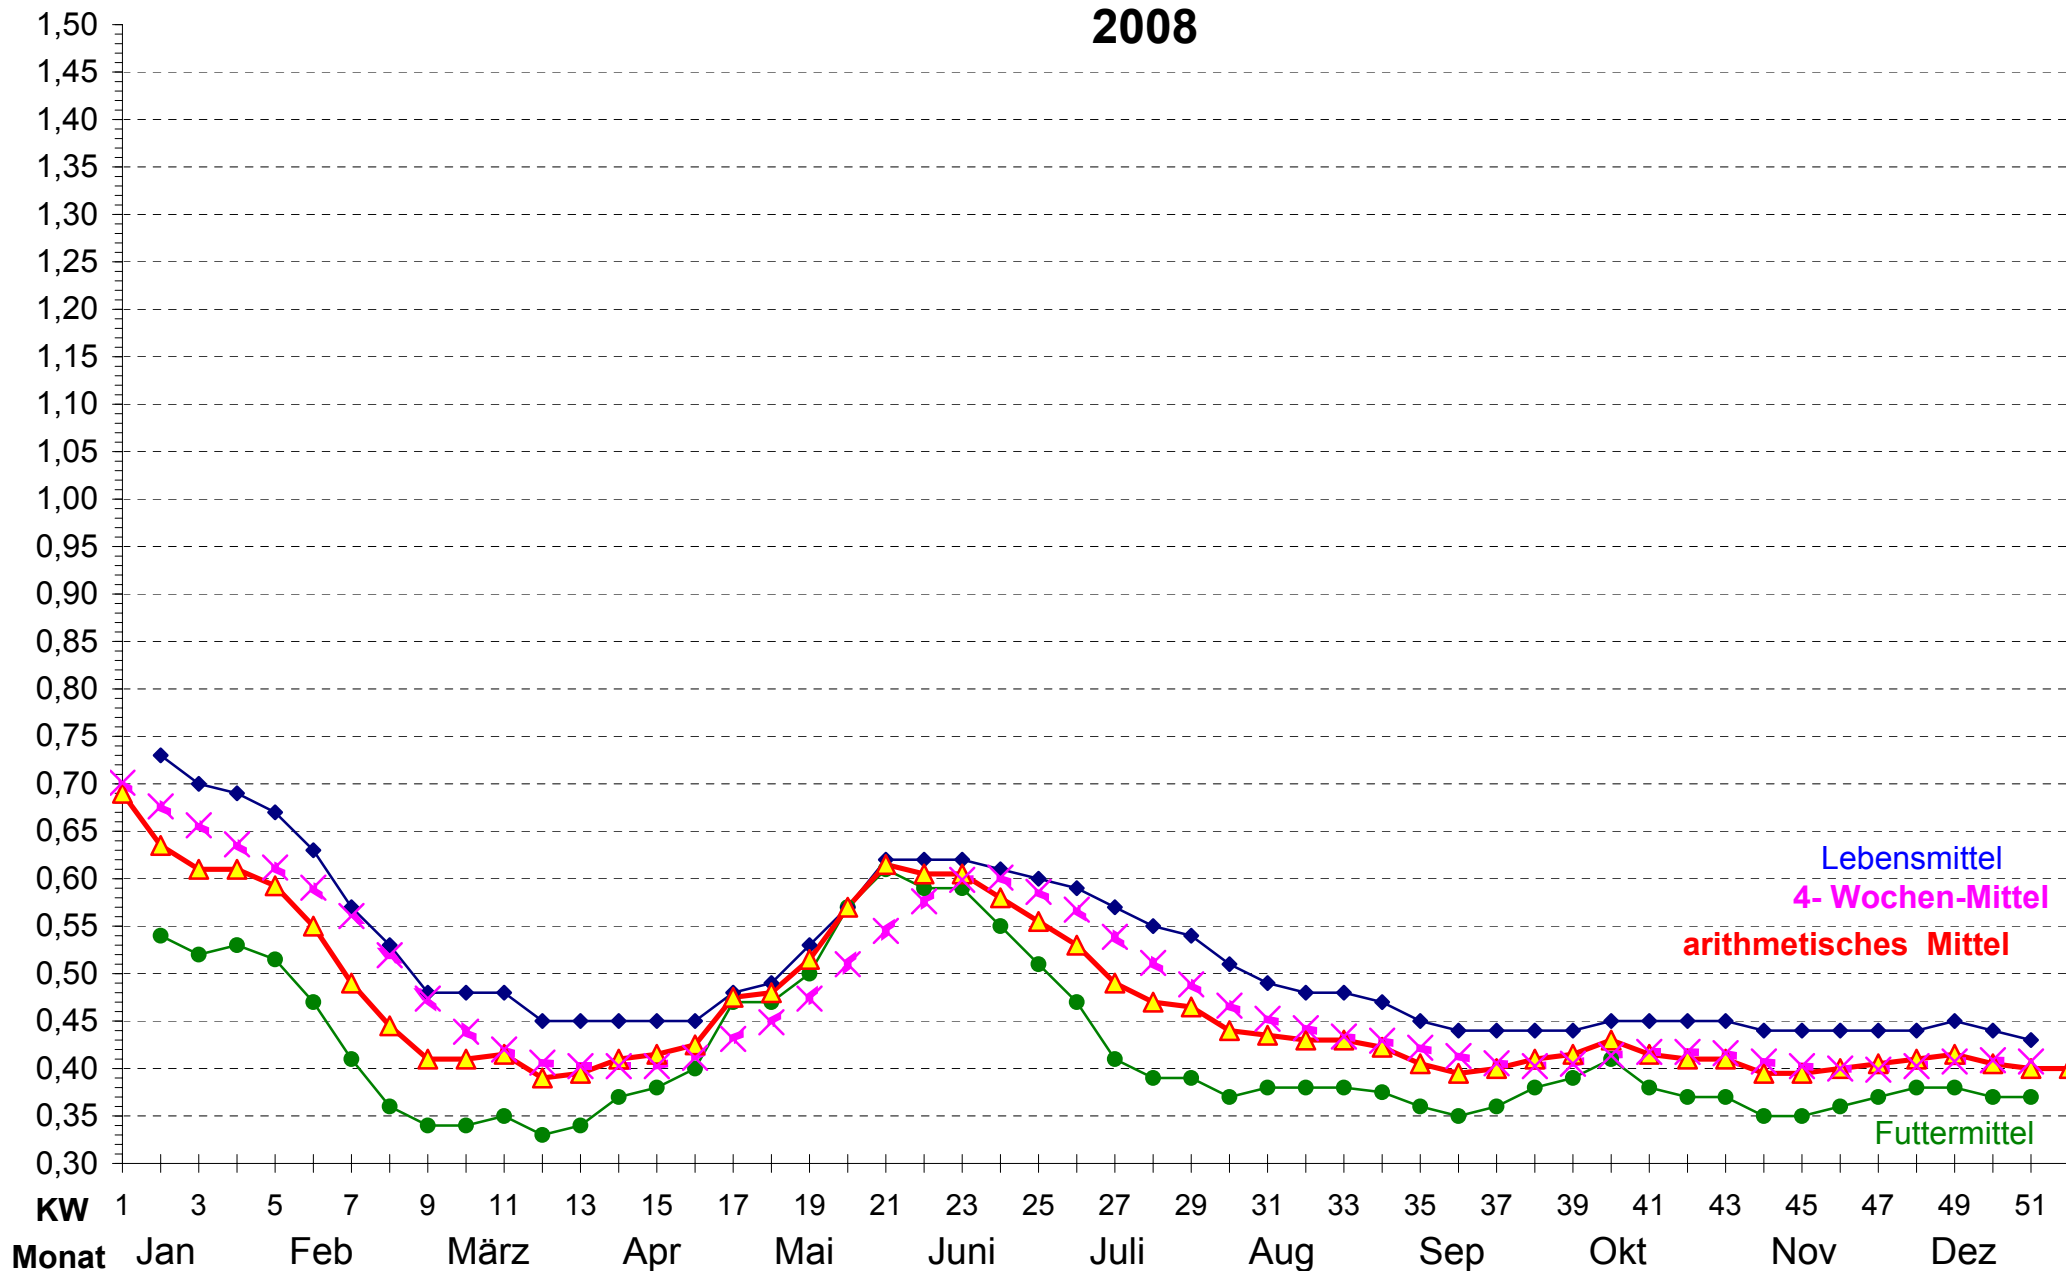

Süßmolkenpulver, Sprühware, Preisfeststellung, ZMP, Bonn in € / kg

arithmetisches Mittel aus **Lebensmittel-** und **Futtermittelqualität**

2008

Süßmolkenpulver, Sprühware, Preisfeststellung, ZMP, Bonn in € / kg

arithmetisches Mittel aus **Lebensmittel-** und **Futtermittelqualität**

2007

Süßmolkenpulver, Sprühware, mittlere Preisfeststellung ZMP, Bonn in € / kg

arithmetisches Mittel aus **Lebensmittel-** und **Futtermittelqualität**

2006

Süßmolkenpulver, Sprühware, mittlere Preisfeststellung ZMP, Bonn in € / kg
arithmetisches Mittel aus **Lebensmittel-** und **Futtermittelqualität**
2005