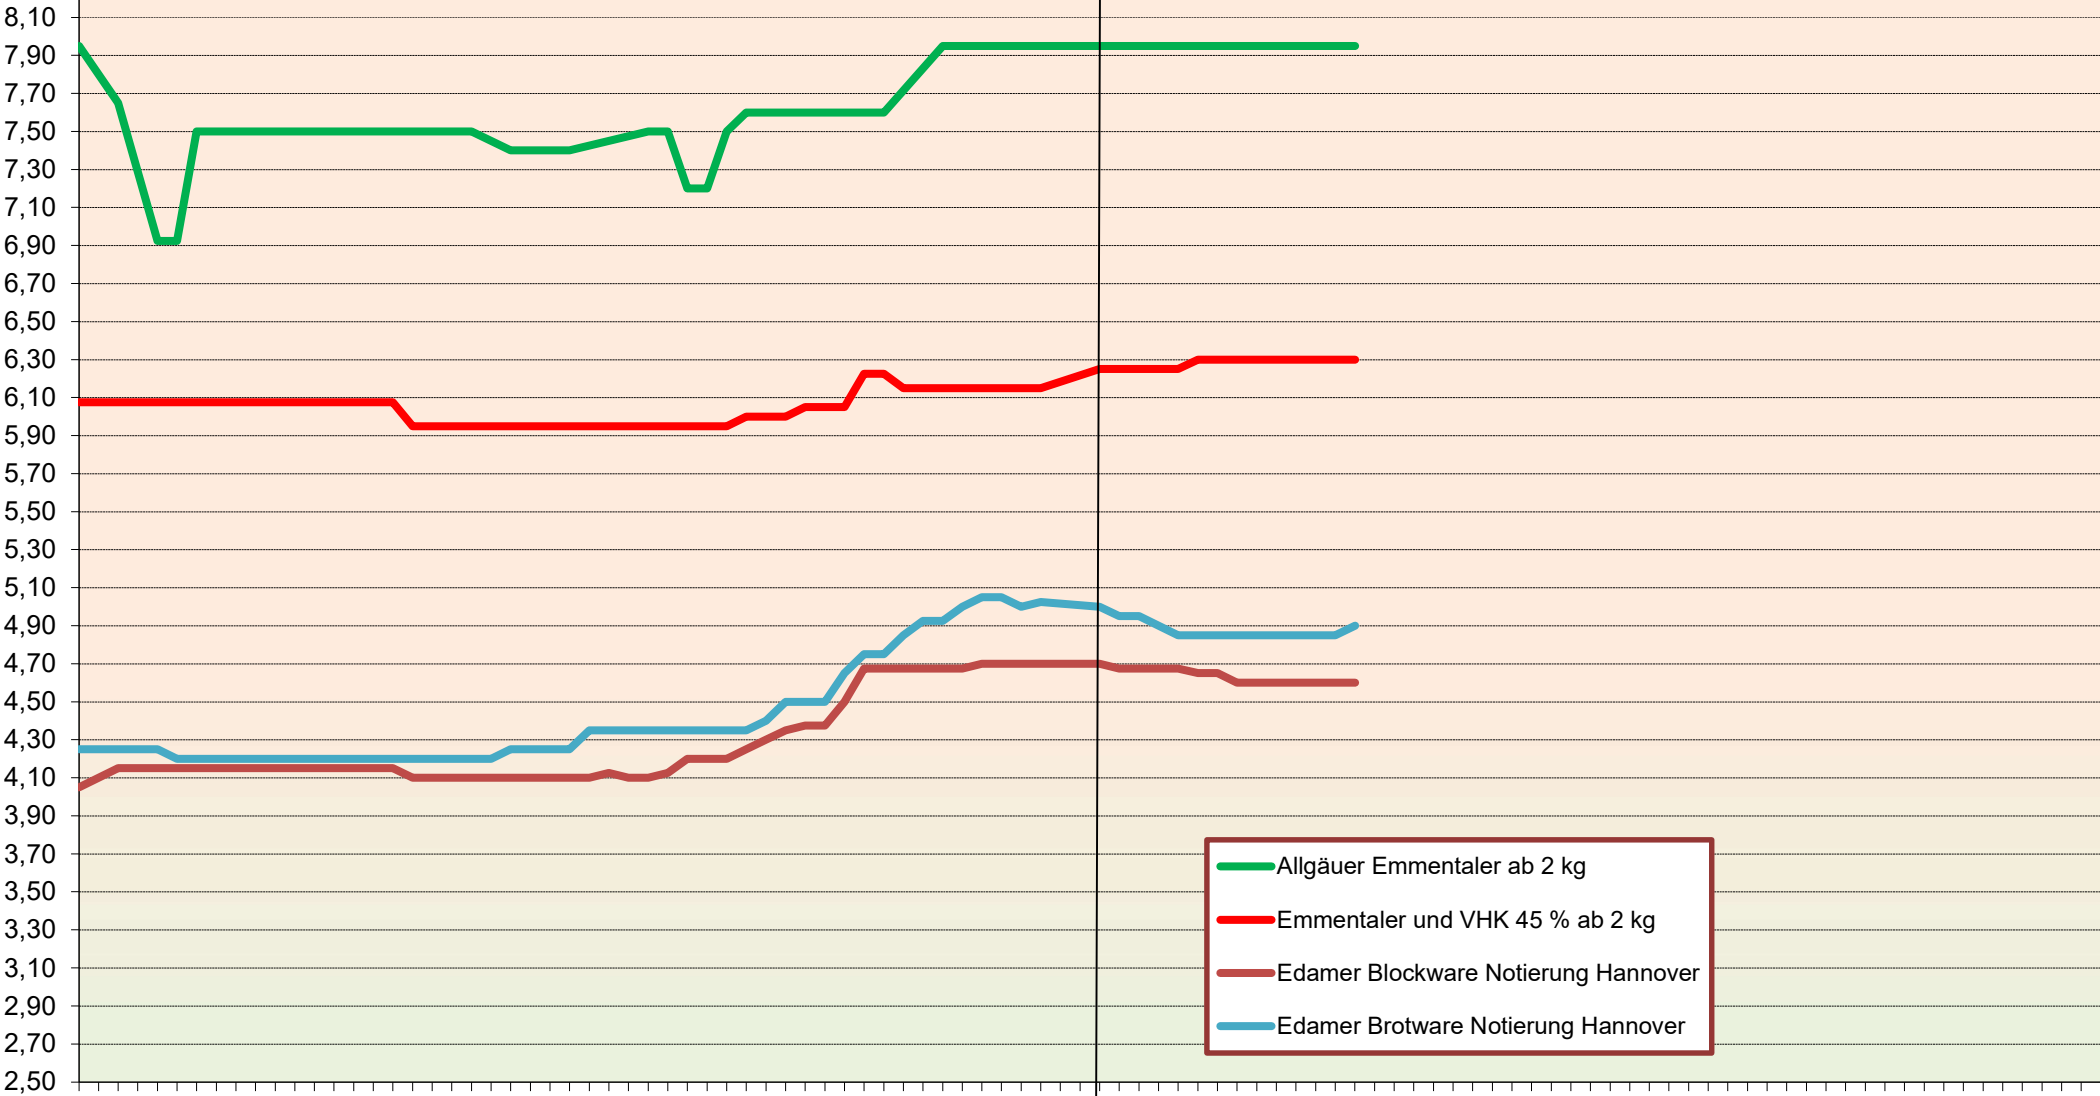

© by Süddeutsche Butter- und Käse-Börse e.V.

Preisentwicklung Käse "Mittelwert der Notierung" Kempten €/kg

2024 - 2025

€/kg

Jahr

2024

2025